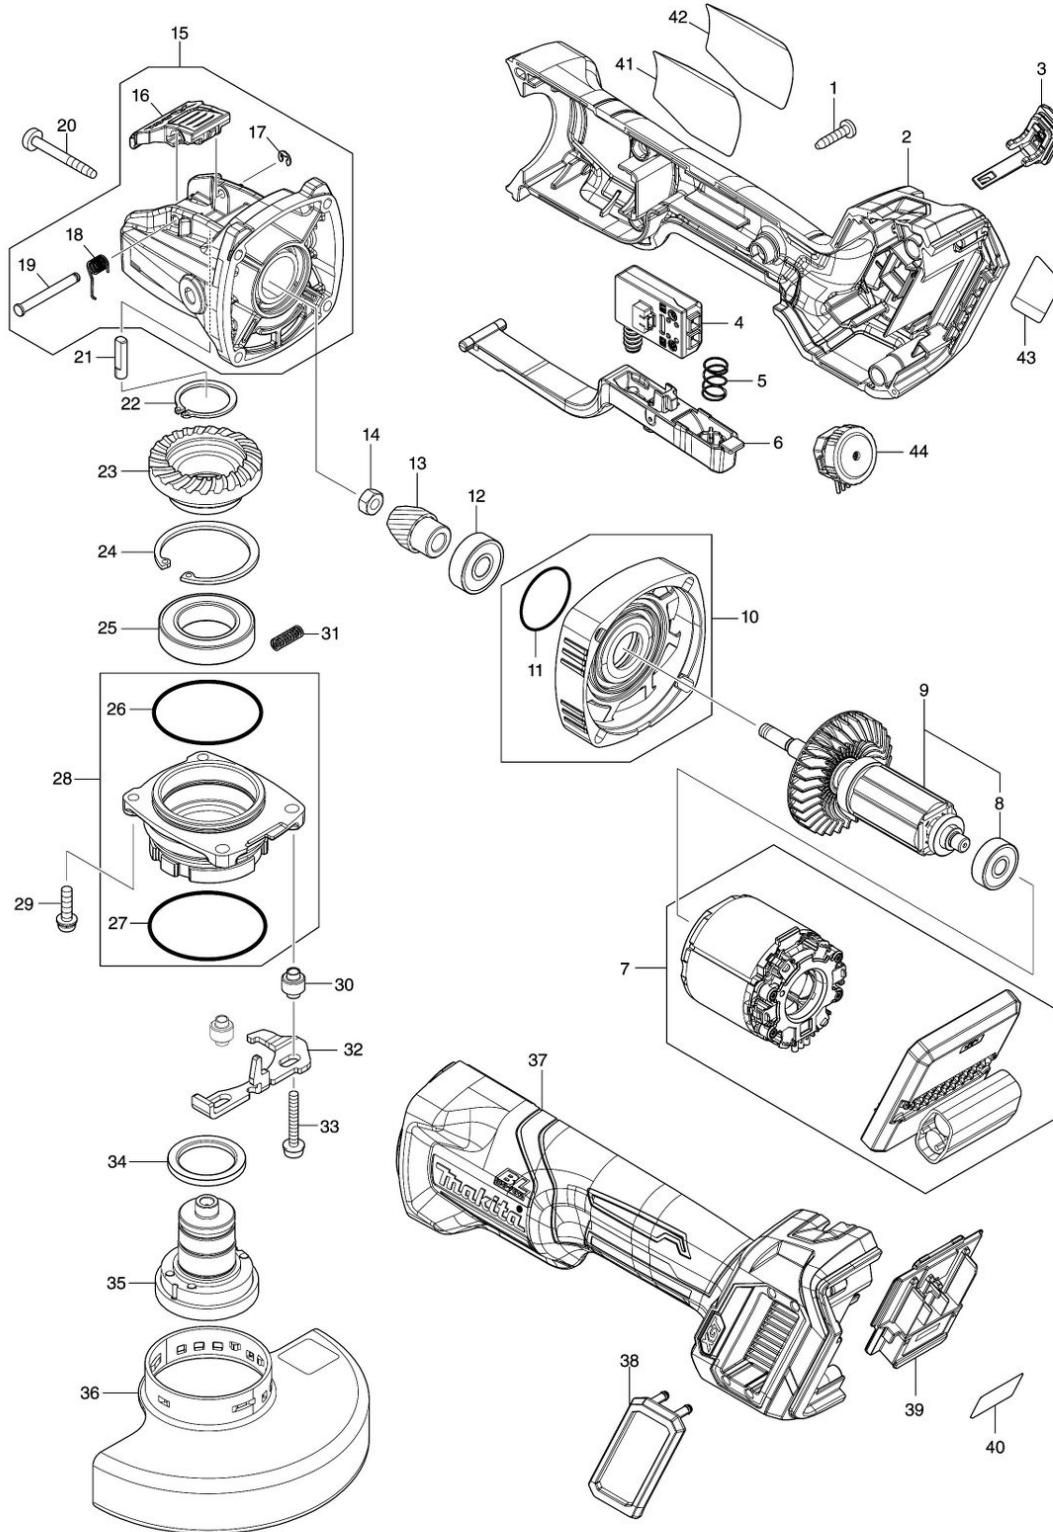

Partdrawing for GA044GZ - Haakse slijper

Model No.GA044G 125MM CORDLESS ANGLE GRINDER

Nr.	Part nr.	Name
001	266326-2	Tap Schroef 4X18mm P
002	183W45-2	Behuizing GA043
002C10	263005-3	Rubber Pen 6 AC320H P
002C20	8005T5-8	Label XGT logo
003	140G30-2	Afdekkap DSP601/DHR400 A
003C10	213A05-9	O-ring 16 SP001G
003C20	818H48-4	Kap label DLS211
004	651083-9	Schakelaar C3Xa-1Pspm Dsp600
005	233263-5	Drukveer 9mm GA013G
006	140T33-4	Schakelaarhandel GA012G
007	629A00-3	Veld cpl GA029G
008	210023-2	KOGELLAGER 627DDW P
009	519762-4	Anker GA041
010	136190-4	Tandwielhuis GA-40V serie
011	213445-5	O-Ring 26 P
012	210042-8	Kogellager 629Llb A
013	226950-3	Tandwiel 10 DGA519
014	252186-8	Moer M6 9554Nb
015	136715-4	Tandwielhuis GA041
016	459967-3	Blokkeerknop DGA519
017	961017-7	Stopring E-3 A
018	232576-1	Torsieveer DGA519
019	256935-5	Borgpin DGA519
020	266048-4	Tapschroef 4X40
021	327460-4	Blokkeerstift DGA519
022	961104-2	Borgring S-24 *
023	226951-1	Tandwiel 37 DGA519
024	962201-7	Borgring R-42
025	210208-0	Kogellager 6905DDW
026	213622-9	O-Ring 45 9554Nb
027	213783-5	O-Ring 48 HR5212C
028	136716-2	Lagerhuis GA040
029	911138-5	Schroef 4X20 A
030	327322-6	Bus 4
031	232490-1	Drukveer 4
032	347A22-8	Schakelhandel GA040
033	911159-7	Kruiskopschroef 4X30 *
034	327459-9	Ring 25mm DGA519
035	127428-8	As assy DGA519
036	141L27-4	Beschermkap 125mm X-LOCK
036C10	8050A1-8	Label waarsch GA5090
037	183W45-2	Behuizing GA043
037C10	263005-3	Rubber Pen 6 AC320H P
037C20	8005T5-8	Label XGT logo
038	422610-7	Stofkap GA023G
039	632P65-6	Controleunit GA-40V serie

Partdrawing for GA044GZ - Haakse slijper

Nr.	Part nr.	Name
040	858G49-4	Label serienr. GA044G
041	858G46-0	Naamplaat GA044G
042	8008U5-3	Label trs #
043	8015J1-9	Label indicatie GA023G
044	620D30-5	Circuit dial GA023G